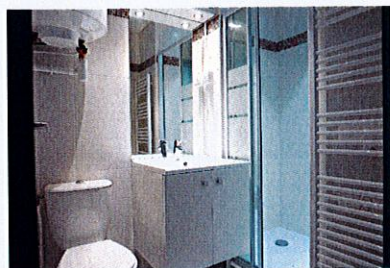

01.47.34.79.40 / accueil.paris@agefo.fr / www.agefo.com